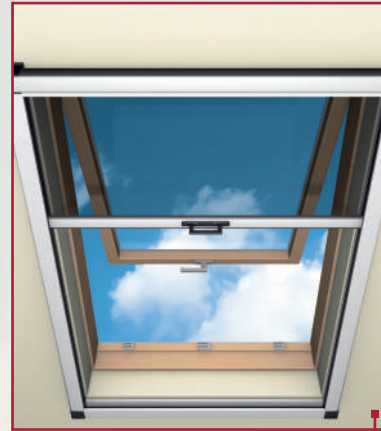

Spannrahmen

Fensterrollo

Dachfensterrollo, abnehmbar

Rollotüre

Klapptüre

Schiebetüre, einflüglig

Lichtschart auf Maß für den Außenbereich

FHAP Profi-Lichtschartabdeckung ist der optimale Schutz vor Insekten, Kleingetier, Laub und Verschmutzungen aller Art für Ihren Kellerschart.

Ihr Qualitätsvorteil bei FHAP Profi-Lichtschartabdeckungen ist die speziallegierte Aluminium-Streckmetallmatte, die sich im Gegensatz zu Edstahlgeweben, in der Regel, sehr gut mit Ihrem verzinkten Gitterrost verträgt. Die ungünstige Materialkombination, Edstahlgewebe zu verzinktem Gitterrost, kann zu unerwünschten Korrosionsschäden (Rost, usw.) führen.

Um unnötige Stolperkanten zu vermeiden, wird die FHAP Profi-Lichtschartabdeckung mit einem ultraflachen Aluminium-Umrandungsprofil mit Antrittsschräge ausgestattet. Selbstverständlich ist die FHAP Profi-Lichtschartabdeckung begehb- und befahrbar, selbst mit dem Auto.